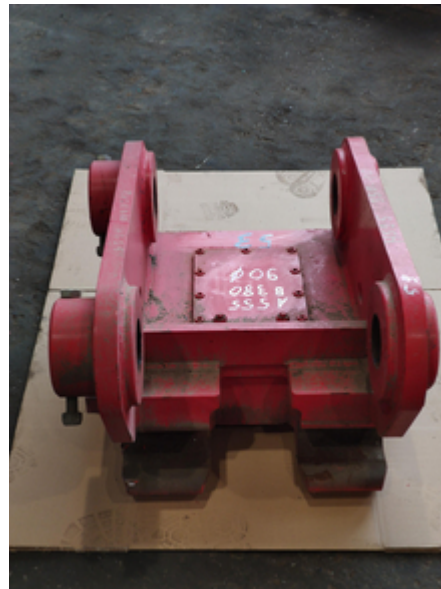

Online Verkaufsangebot

13.06.2024 02:38 Uhr

Qualität hoch, Verbrauch niedrig,
Unterhalt günstig = Kobelco

Rädlinger HS25

Baujahr / Year: 2018
Nettopreis / Price: 5.480,00 EUR
Zustand / Condition: (70% des NWS)
Motorhersteller / Engine Model: 53
Leistung / Power (KW):
Seriennummer / Serial Number: 584076
Bpl-Breite / Bereifung / Shoe:
Laufwerk / Bereifung / Track:
Löffelstiel / Arm:
Gewicht (kg) / Weight: 489

Ausrüstung, Zustand / Equipment, Condition:

Achse	Breite	Bolzen
555	380	90

Kobelco SK350NLC-10

Angebot freibleibend.
Irrtümer und Zwischenverkauf vorbehalten.

EMB Baumaschinen Handelsgesellschaft mbH - Gewerbepark 1 - 94154 Neukirchen v. W.
Tel: +49 (0)8504-9120-0 - info@emb-baumaschinen.de