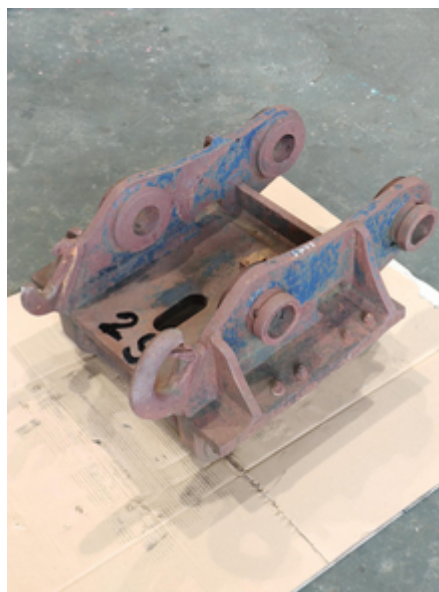

Online Verkaufsangebot

13.06.2024 03:27 Uhr

Qualität hoch, Verbrauch niedrig,
Unterhalt günstig = Kobelco

Likufix SW48

Baujahr / Year:

~~Nettopreis~~ / Price: **2.500,00 EUR**

Zustand / Condition:

(zuzüglich MwSt) Engine Model: 29

Leistung / Power (KW):

Seriennummer / Serial Number: -

Bpl-Breite / Bereifung / Shoe:

Laufwerk / Bereifung / Track:

Löffelstiel / Arm:

Gewicht (kg) / Weight: 0

Ausrüstung, Zustand / Equipment, Condition:

Achse	Breite	Bolzen
325	300	70