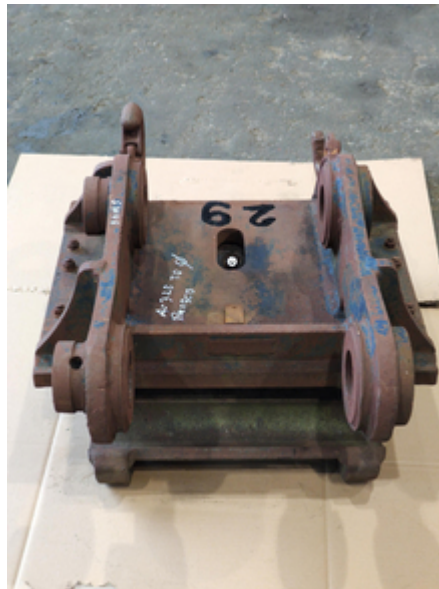

Online Verkaufsangebot

13.06.2024 03:27 Uhr

Qualität hoch, Verbrauch niedrig,
Unterhalt günstig = Kobelco

Likufix SW48

Baujahr / Year:

~~Nettopreis~~ / Price: **2.500,00 EUR**

Zustand / Condition:

(zuzüglich MwSt) Engine Model: 29

Leistung / Power (KW):

Seriennummer / Serial Number: -

Bpl-Breite / Bereifung / Shoe:

Laufwerk / Bereifung / Track:

Löffelstiel / Arm:

Gewicht (kg) / Weight: 0

Ausrüstung, Zustand / Equipment, Condition:

Achse	Breite	Bolzen
325	300	70