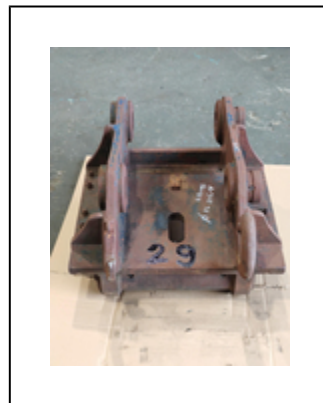

Likufix SW48

Baujahr / Year:	
Zählerstand / Counter:	
Motorhersteller / Engine Model:	29
Leistung / Power (KW):	
Seriennummer / Serial Number:	-
Bpl-Breite / Bereifung / Shoe:	
Laufwerk / Bereifung / Track:	
Löffelstiel / Arm:	
Gewicht (kg) / Weight:	0

Ausrüstung, Zustand / Equipment, Condition:

Achse	Breite	Bolzen	Nettopreis / Price:	
325	300	70	(zzgl. ges. MwSt)	2.500,00 EUR

Angebot freibleibend.
Irrtümer und Zwischenverkauf vorbehalten.