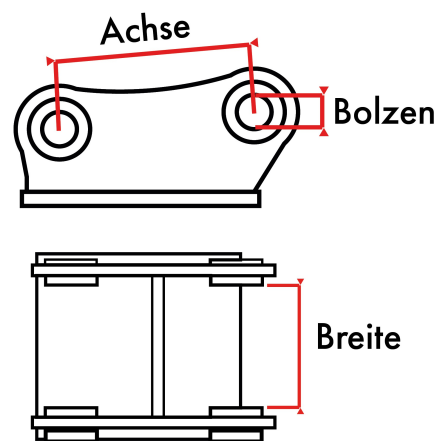

Angebot freibleibend.
Irrtümer und Zwischenverkauf vorbehalten.

EMB Baumaschinen Handelsgesellschaft mbH - Gewerbepark 1 - 94154 Neukirchen v.
W.
Tel: +49 (0)8504-9120-0 - info@emb-baumaschinen.de